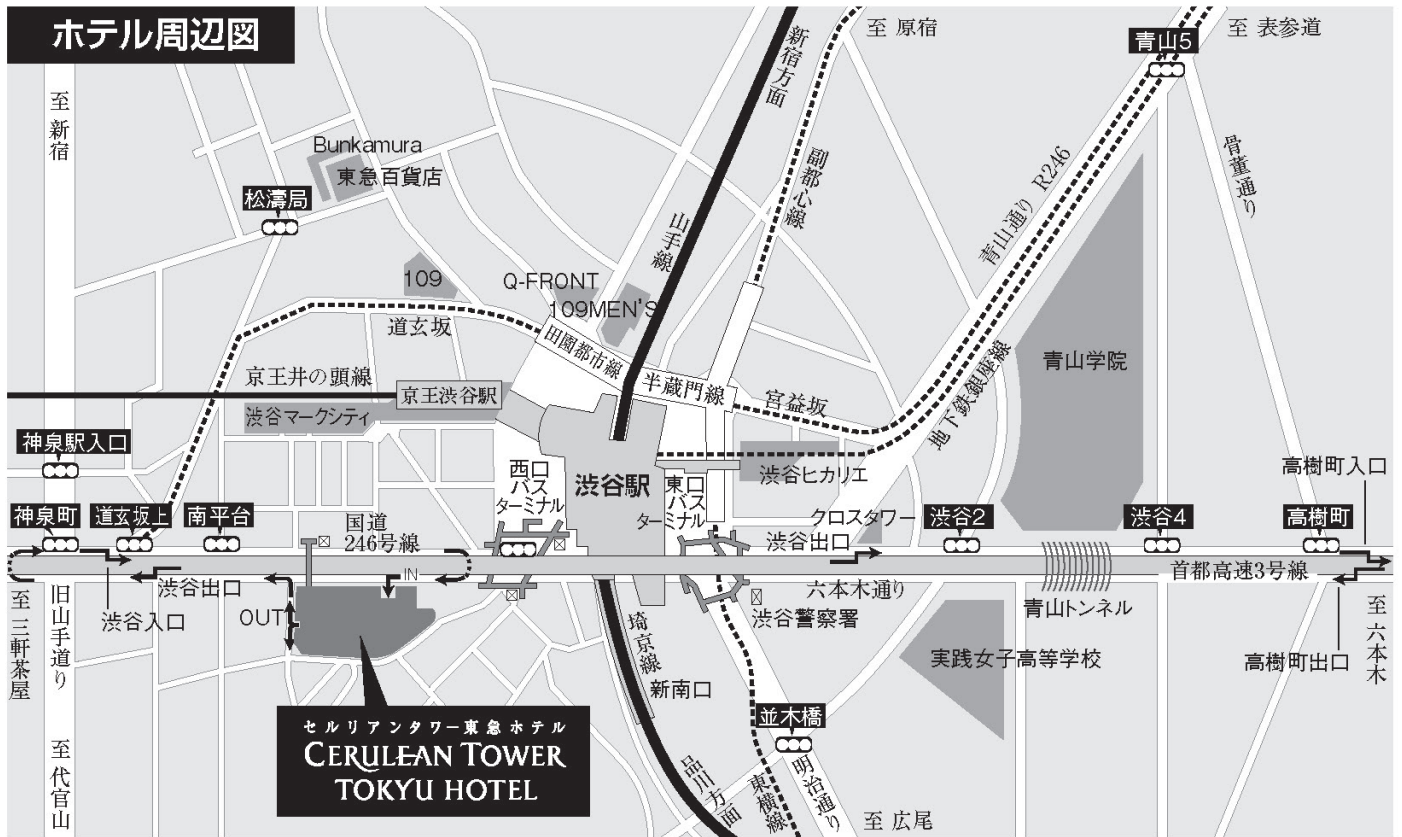

ホテル周辺図

セルリアンタワー東急ホテル

〒150-8512 東京都渋谷区桜丘町26番1号

TEL.03(3476)3000 FAX.03(3476)3001

<http://www.ceruleantower-hotel.com>

路線図

ホテル近隣図

交通のご案内

■渋谷駅より：徒歩5分

■渋谷マークシティより：徒歩5分

●電車:東急東横線・田園都市線・京王井の頭線・JR山手線・埼京線、
東京メトロ銀座線・半蔵門線・副都心線の渋谷駅より徒歩5分

■東京駅より：JR山手線(外回りで約25分)

■上野駅より：JR山手線(外回りで約30分)

■品川駅より：JR山手線(外回りで約15分)

■羽田空港より：リムジンバスにて約60分

■成田空港より：リムジンバスにて約85分