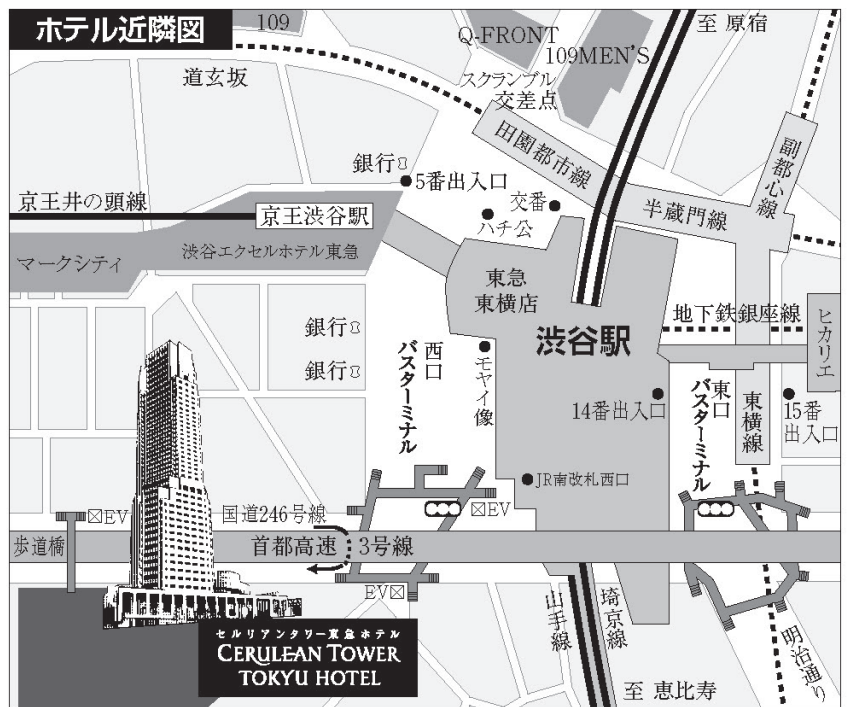

ホテル周辺図

セルリアンタワー東急ホテル

〒150-8512 東京都渋谷区桜丘町26番1号

TEL.03(3476)3000 FAX.03(3476)3001

<http://www.ceruleantower-hotel.com>

路線図

ホテル近隣図

交通のご案内

■渋谷駅より：徒歩5分

■渋谷マークシティより：徒歩5分

●電車:東急東横線・田園都市線・京王井の頭線・JR山手線・埼京線、
東京メトロ銀座線・半蔵門線・副都心線の渋谷駅より徒歩5分

■東京駅より：JR山手線(外回りで約25分)

■上野駅より：JR山手線(外回りで約30分)

■品川駅より：JR山手線(外回りで約15分)

■羽田空港より：リムジンバスにて約60分

■成田空港より：リムジンバスにて約85分