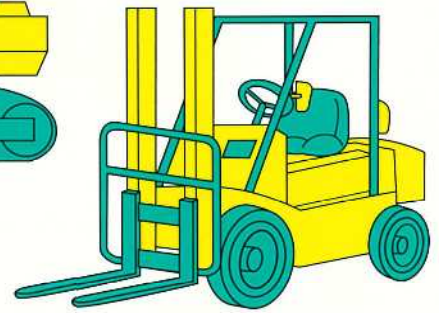

む し か く う ん て ん き ん し 無資格運転禁止

CẤM VẬN HÀNH KHÔNG CÓ BẰNG

資格が必要な主な機械と作業

CÔNG VIỆC VÀ MÁY MÓC CẦN THIẾT BẰNG CẤP

クレーン作業

CÔNG VIỆC CRANE CẦN CẤP

ドラグショベル運転
(バックホウ)

LÁI XE MÁY XÚC

フォークリフト運転

LÁI XE NÂNG FORKLIFT

玉掛け作業

CÔNG VIỆC BỐC DỖ
BẰNG CẦN CẤP

資格者

NGƯỜI CÓ
BẰNG CẤP

AIM ジャパン
Im Japan